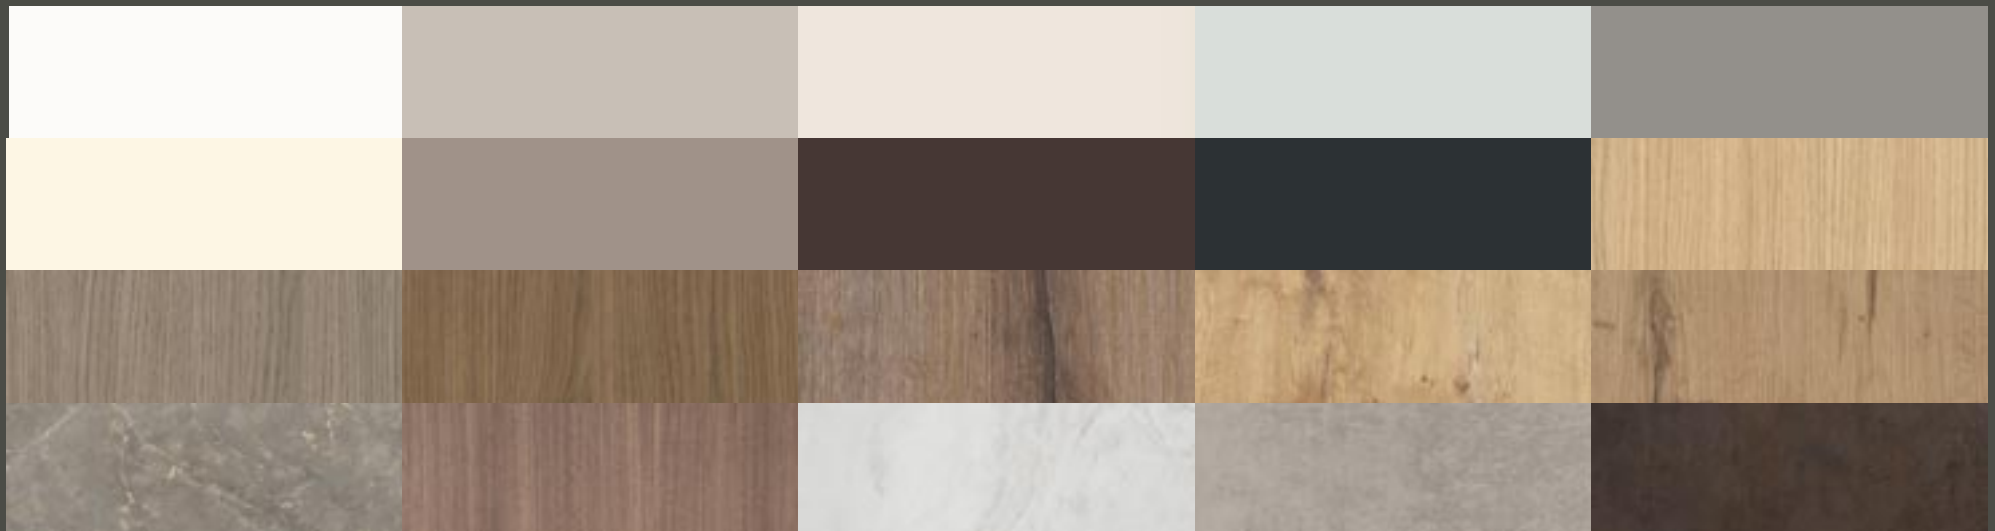

* Aansluitwaarde 1600 Watt *

Fronten

Deze aanbieding is met zorg voor u samengesteld, deze keuken is volledig naar uw eigen smaak in te vullen en te wijzigen. Het is mogelijk om een keuze te maken uit onze uitgebreide Image Project selectie: Fronten in diverse materialen en in verschillende matte en hoogglans kleuren en een ruime hoeveelheid aan handgrepen en knoppen. Onderstaand enkele voorbeelden van de diverse kleuren.