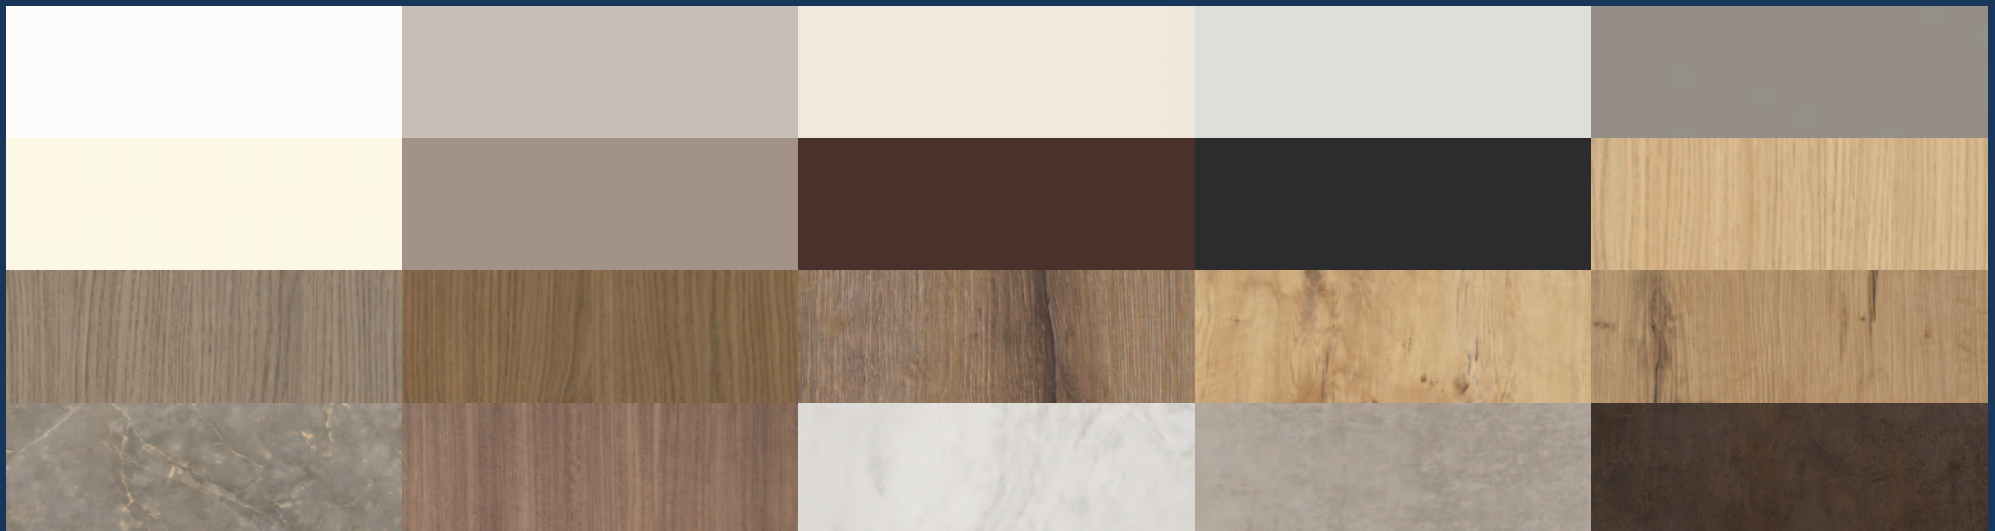

Fronten

Deze aanbieding is met zorg voor u samengesteld, deze keuken is volledig naar uw eigen smaak in te vullen en te wijzigen. Het is mogelijk om een keuze te maken uit onze uitgebreide Image Project selectie: Fronten in diverse materialen en in verschillende matte en hoogglans kleuren en een ruime hoeveelheid aan handgrepen en knoppen. Onderstaand enkele voorbeelden van de diverse kleuren.