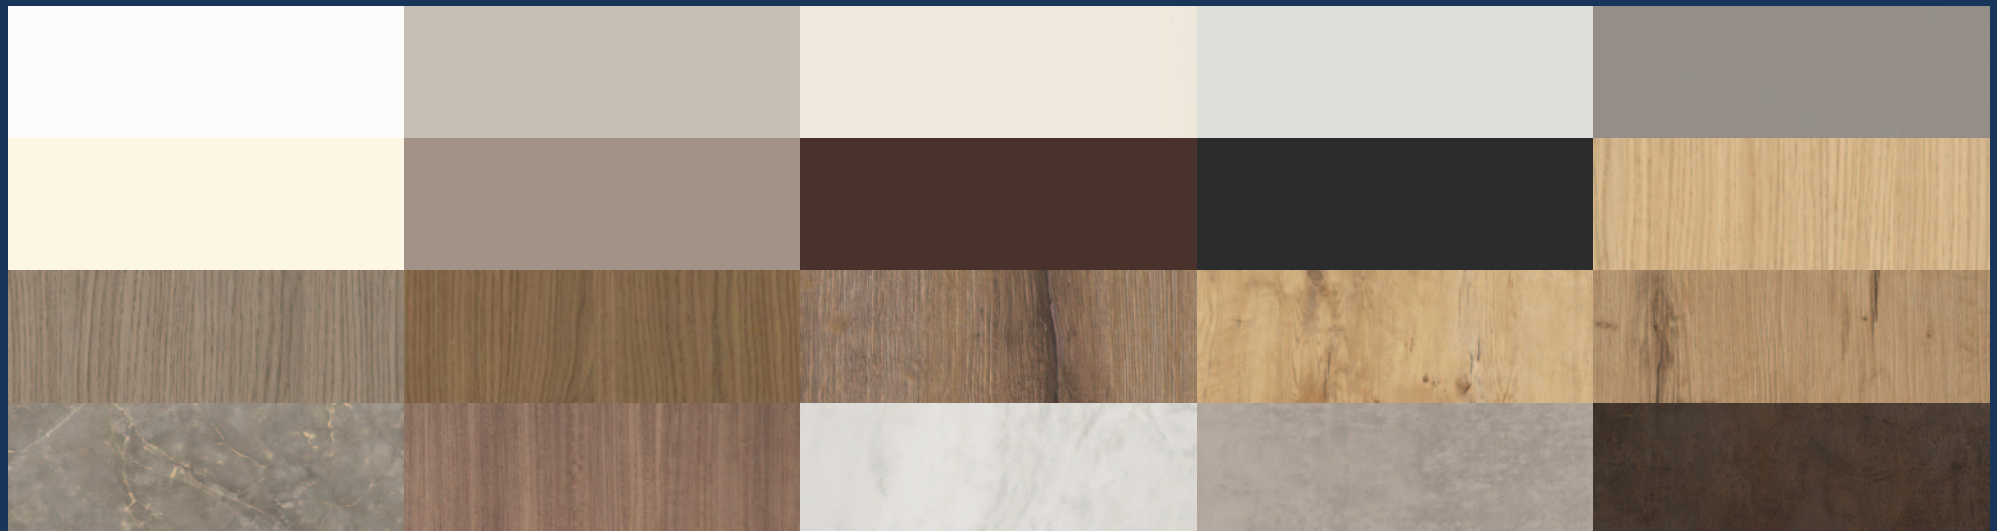

Fronten

Deze aanbieding is met zorg voor u samengesteld, deze keuken is volledig naar uw eigen smaak in te vullen en te wijzigen. Het is mogelijk om een keuze te maken uit onze uitgebreide Image Project selectie: Fronten in diverse materialen en in verschillende matte en hoogglans kleuren en een ruime hoeveelheid aan handgrepen en knoppen. Onderstaand enkele voorbeelden van de diverse kleuren.