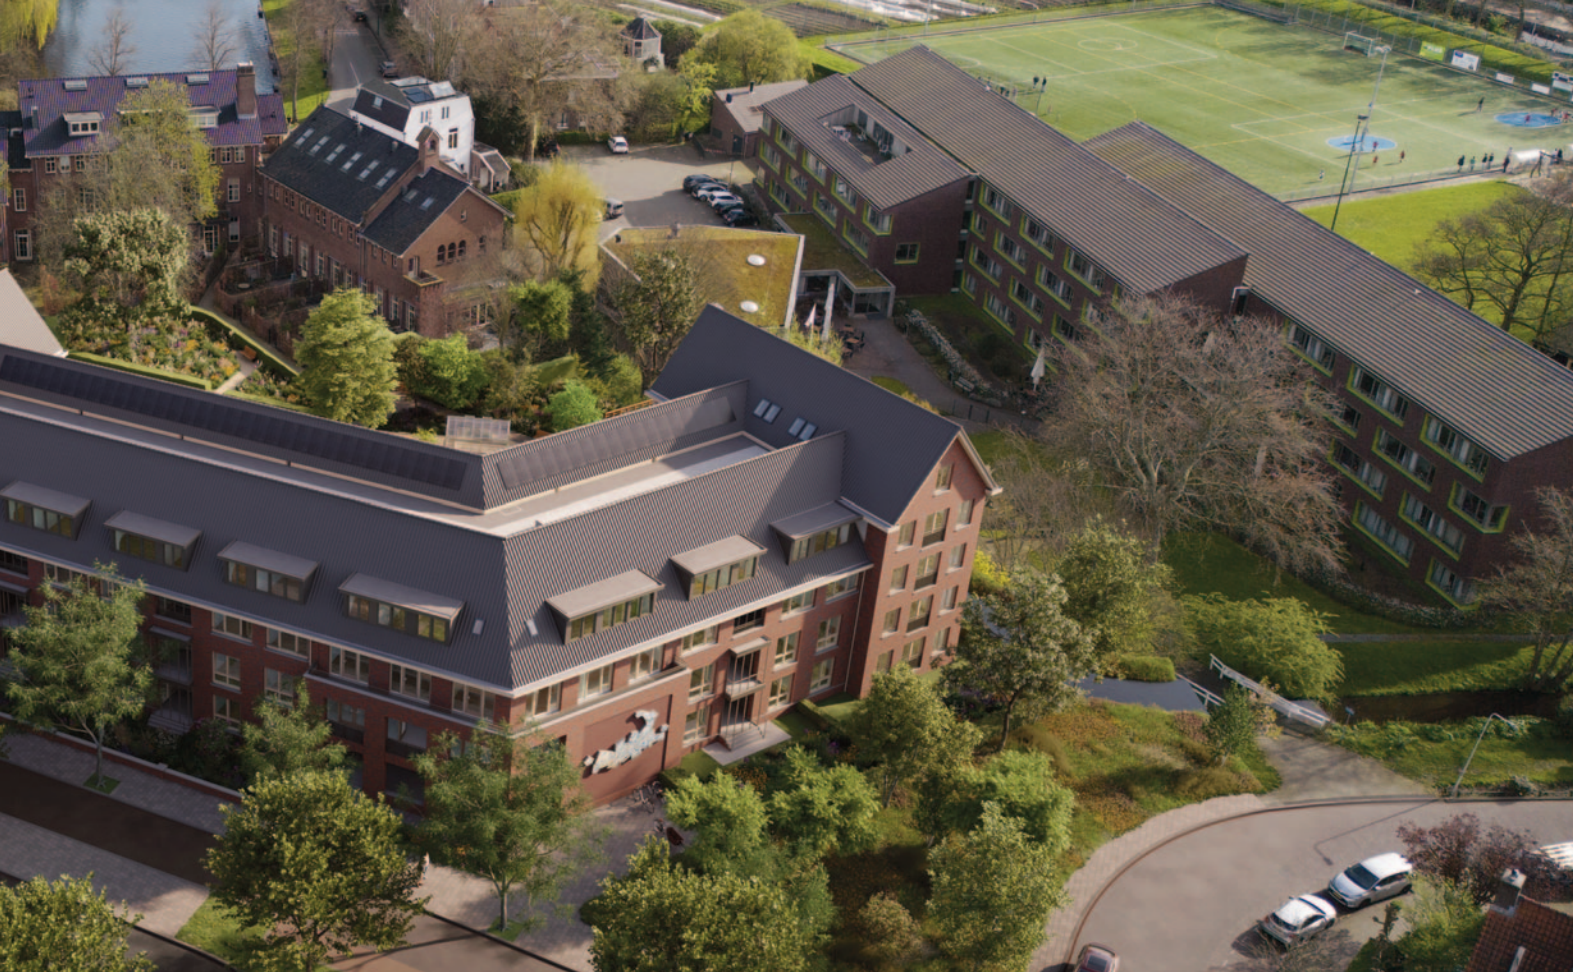

SAAM - Leiden

In de charmante Professoren- en Burgemeesterswijk in Leiden komt SAAM. Met een luxe appartementengebouw dat tot stand is gekomen door senioren vóór senioren, volledig toegespitst op 55-plussers. In alles staan comfort en sociale interactie centraal. Bij SAAM zoekt u de gezelligheid van burens op als u er zin in heeft. Dat kan in de gemeenschappelijke huiskamer, kluskelder, leesruimte of in de prachtige binnentuin.

tussen 100 jaar oude bomen en wordt u omringd door statige panden uit de jaren 30.

SAAM ligt tegen de Zoeterwoudsesingel met aan de overkant het stadspark Het Plantsoen. Daarbij fietst u zo het centrum in en heeft u alle dagelijkse voorzieningen op loopafstand. SAAM bestaat uit een appartementengebouw met 60 appartementen voor senioren (waarvan er 24 verhuurd worden), 8 rijwoningen en 2 twee-onder-een-kapwoningen. Deze 10 eengezinswoningen zijn nog in ontwikkeling en worden op een later moment in verkoop gebracht.